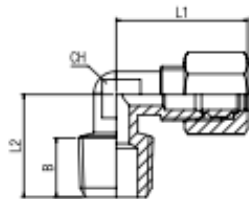

13280

RACCORDO A L MASCHIO

ELBOW MALE ADAPTOR

WINKELVERSCHRAUBUNG KONISCH

EQUERRE MÂLE, CONIQUE

RACOR A L MACHO

CONEXÃO EM "L" COM ROSCA MACHO

Code	Tube	A	L1	L2	CH	Pack.
13280 00 001	4	1/8	21.5	15	8	10
13280 00 002	6	1/8	24	17	9	10
13280 00 003	6	1/4	24	19	9	10
13280 00 004	8	1/8	30	18	11	10
13280 00 005	8	1/4	30	21.5	11	10
13280 00 006	8	3/8	30.5	24	13	10
13280 00 007	10	1/4	33	23.5	13	10
13280 00 008	10	3/8	33	24.5	13	10
13280 00 009	10	1/2	35	25	14	10
13280 00 010	12	1/4	36	24	14	10
13280 00 011	12	3/8	36	26	14	10
13280 00 012	12	1/2	36	25	14	10
13280 00 013	14	3/8	39	26	17	10
13280 00 014	14	1/2	39	28.5	17	10
13280 00 015	15	1/2	39	28.5	17	10
13280 00 016	16	1/2	40	28	17	10
13280 00 017	18	1/2	41.5	29.5	20	10
13280 00 018	18	3/4	41.5	32	20	10
13280 00 019	22	3/4	44.5	34	27	10